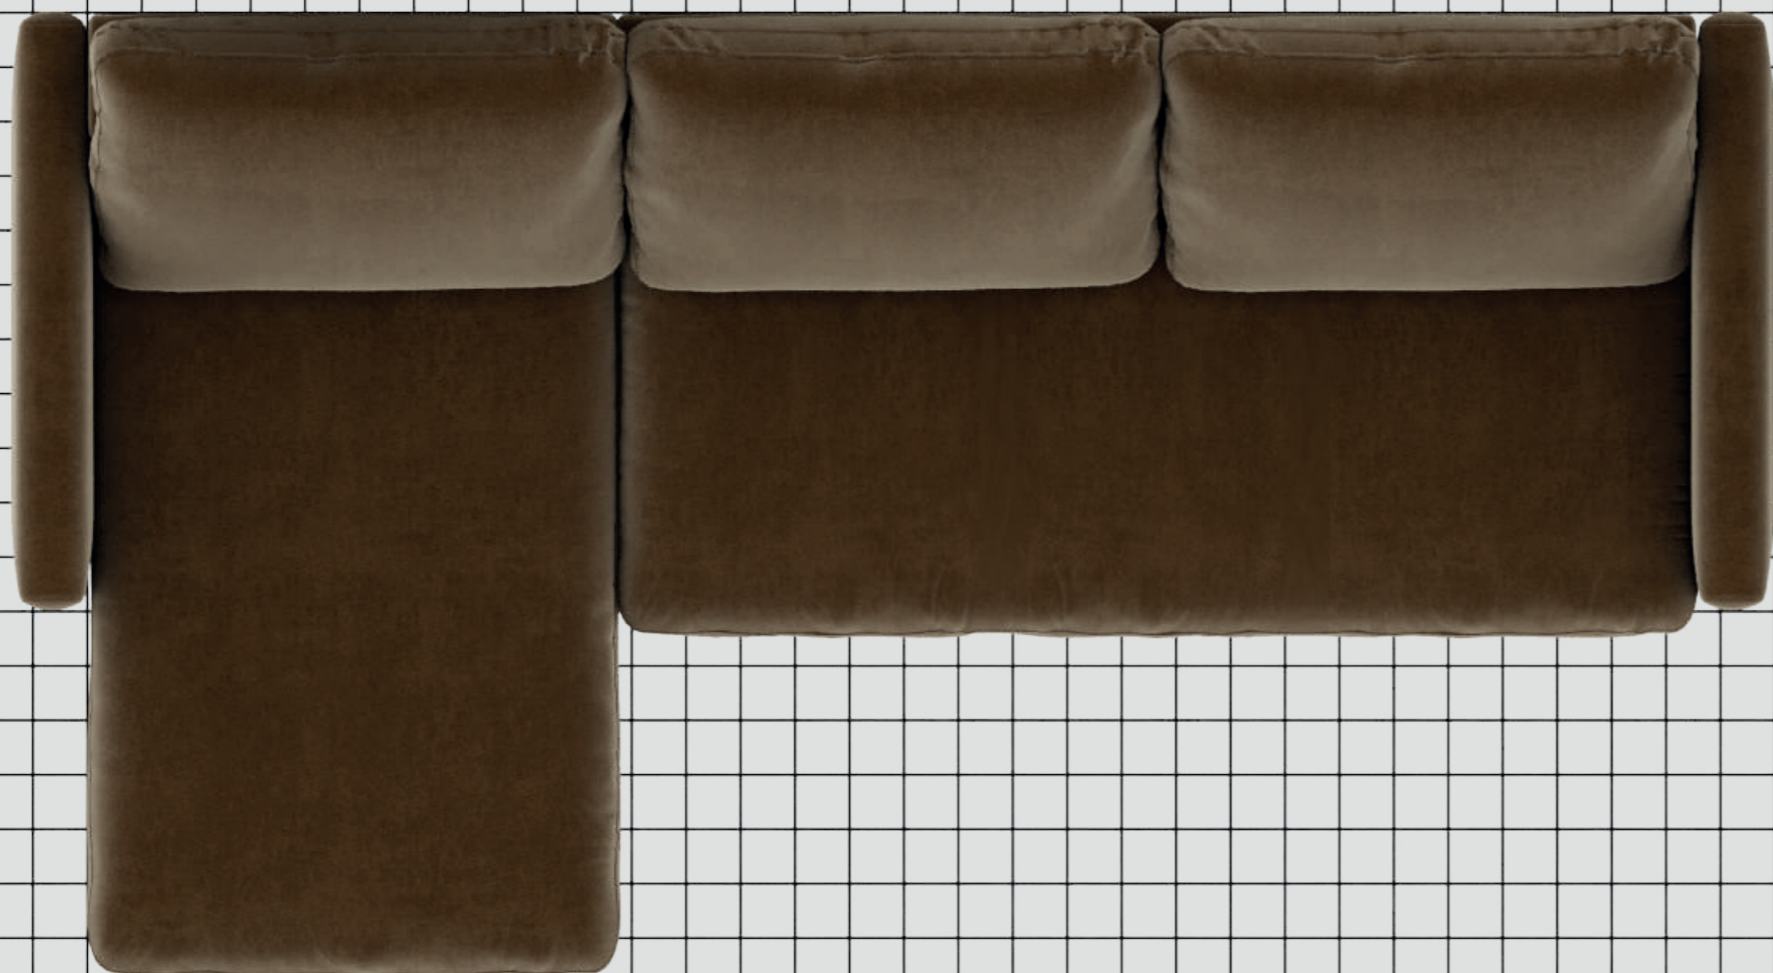

Аэрос 12В-100PL160-100P2R long-12В

COMFORTONOVA
Диван тип Аэрос 12В-100PL160-
100P2R long-12В
ст. 68/48/15
Мягкость:
Спинка М+
Сидение М+
Опоры: скрытые

29.12.2021