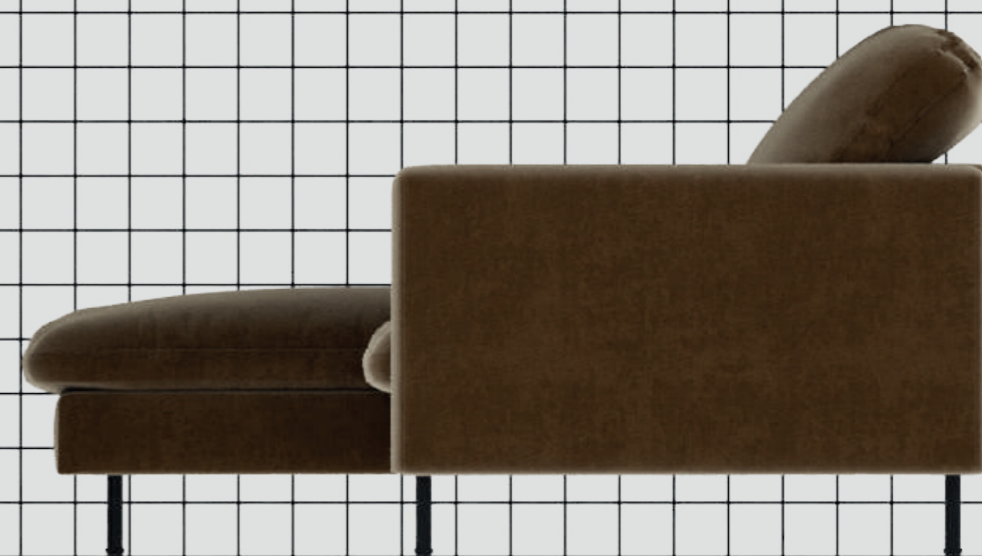

Аэрос 12В-100PL160-100P2R long-12В

COMFORTONOVA
Диван тип Аэрос 12В-100PL160-
100P2R long-12В
ст. 68/48/15
Мягкость:
Спинка М+
Сидение М+
Опоры: скрытые

29.12.2021